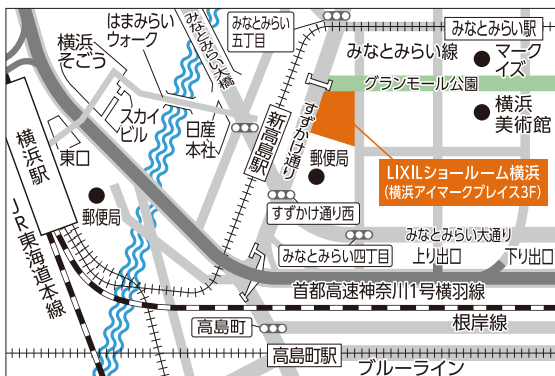

住 所: 〒220-0012
横浜市西区みなとみらい4-4-5 横浜アイマークプレイス3F

T E L: 045-662-1401

F A X: 045-662-1405

営業時間: 毎週水曜日(祝日の場合は営業)・夏期・年末年始

定休日: 10:00~17:00

交 通: ■電車でお越しの場合

- ・みなとみらい線「新高島」駅、3番出口(大通り臨港口)より、徒歩3分
- ・みなとみらい線「みなとみらい」駅、1番出口より、徒歩5分
- ・横浜市営地下鉄「高島町」駅、2番出口より、徒歩10分
- ・JR線「横浜駅」東口より、徒歩10分

■お車でお越しの場合

首都高速横浜羽線「みなとみらい」出口を降りて、みなとみらい大通りを横浜駅方面へ直進、「みなとみらい四丁目」交差点を右折し、1つ目の信号の先左側

OPENING FAIR

期間: 10/15(土)・16(日)

ご来館プレゼント

(オープニングフェア期間中のみ)
なくなり次第終了